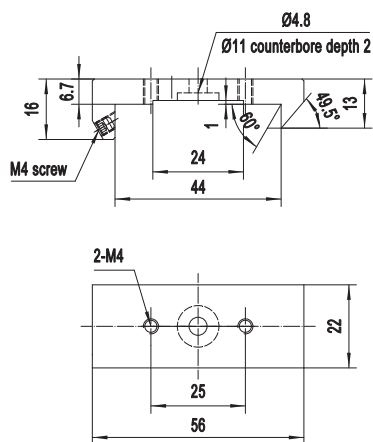

# RAOB-M系列小型导轨及滑块

RAOB-M 系列导轨采用微型燕尾设计，结构精巧，可以自由组合，适合在桌面上搭建光学系统。

尺寸图:

型号	长度L (mm)
RAOB-M2	200
RAOB-M3	300

尺寸图:

RACA-M1

RACA-M2

RACA-M3