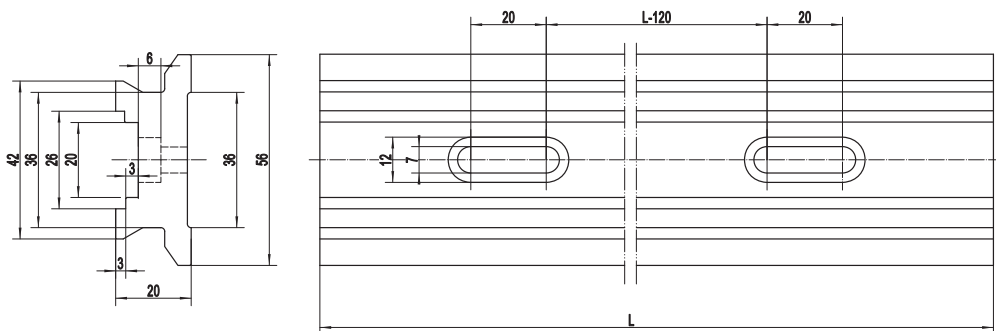

# RAOB-M系列小型导轨及滑块

RAOB-M 系列导轨采用微型燕尾设计，结构精巧，可以自由组合，适合在桌面上搭建光学系统。

尺寸图:

型号	长度L (mm)
RAOB-M2	200
RAOB-M3	300

尺寸图:

RACA-M1

RACA-M2

RACA-M3