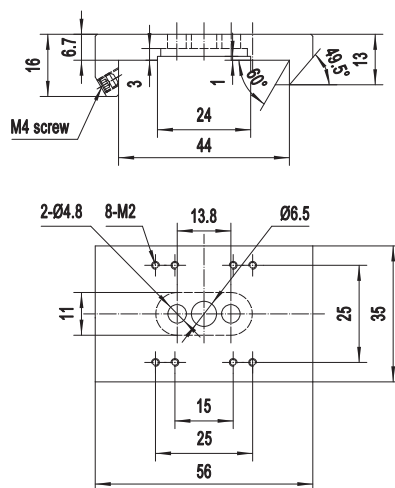

# RAOB-M系列小型导轨及滑块

RAOB-M 系列导轨采用微型燕尾设计，结构精巧，可以自由组合，适合在桌面上搭建光学系统。

尺寸图:

型号	长度L (mm)
RAOB-M2	200
RAOB-M3	300

尺寸图:

RACA-M1

RACA-M2

RACA-M3